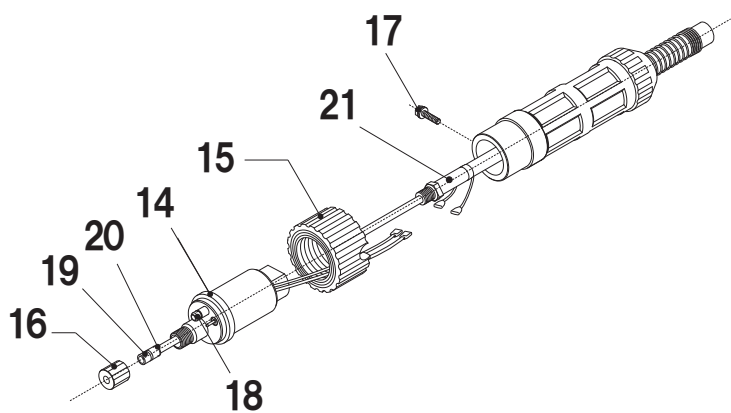

TL-35 部品表

TL-35	商品コード	品名	
	17053A-3000	TL-35-P	3m
	17053A-4500		4.5m
	17053A-6000		6m
	17053A-S-3000	TL-35-SL-P	3m
	17053A-S-4500		4.5m
	17053A-S-6000		6m
	17052A-3000	TL-35-D	3m
	17052A-4500		4.5m
	17052A-6000		6m
	17052A-S-3000	TL-35-SL-D	3m
	17052A-S-4500		4.5m
	17052A-S-6000		6m
	17061A-3000	TL-35F-P	3m
	17061A-4500		4.5m
	17061A-6000		6m
	17061A-S-3000	TL-35F-SL-P	3m
	17061A-S-4500		4.5m
	17061A-S-6000		6m
	17060A-3000	TL-35F-D	3m
	17060A-4500		4.5m
	17060A-6000		6m
	17060A-S-3000	TL-35F-SL-D	3m
	17060A-S-4500		4.5m
	17060A-S-6000		6m
	17057A-3000	TL-35K-P	3m
	17057A-4500		4.5m
	17057A-6000		6m
	17057A-S-3000	TL-35K-SL-P	3m
	17057A-S-4500		4.5m
	17057A-S-6000		6m
	17056A-3000	TL-35K-D	3m
	17056A-4500		4.5m
	17056A-6000		6m
	17056A-S-3000	TL-35K-SL-D	3m
	17056A-S-4500		4.5m
	17056A-S-6000		6m
	17065A-3000	TL-35G-P	3m
	17065A-4500		4.5m
	17065A-6000		6m
	17065A-S-3000	TL-35G-SL-P	3m
	17065A-S-4500		4.5m
	17065A-S-6000		6m
	17064A-3000	TL-35G-D	3m
	17064A-4500		4.5m
	17064A-6000		6m
	17064A-S-3000	TL-35G-SL-D	3m
	17064A-S-4500		4.5m
	17064A-S-6000		6m

①	001002	Nノズル	16mm
②	003002	N-Sオリフィス	
③	004002	N-Sインシュレータ	
④	002003	Nチップ	1.2mm
⑥	020210	インナーチューブ	TL-35・35K・35G
	020212		TL-35F
⑤+⑦+⑧	020305	トーチホドディー式	TL-35
	038057		TL-35K
	020201		TL-35G
⑤+⑦+⑧ +フレキキャップ	020204		TL-35F
⑤	036001	チップホドディーA	
⑦	020306	トーチホドディーミ	TL-35
	020205		TL-35F
	038070		TL-35K
	020202		TL-35G
⑧	038055	トーチホドディーOリング	P8
	036028	フレキキャップ	Fシリーズ共通
⑨	17000A-Fe	TL2ハンドル	
10-1	17001A	TLスイッチレバー	
⑩	06410A	TLロングスイッチレバー	
⑪	032016	CSH/TLスプリング	
⑫	032013	マイクロスイッチ(ゴムカバー付)	
⑬	020123	締付ホルト	
⑭	072021	スイッチレバーピン	
⑮	077093	TL絶縁キャップ	

パワーケーブルDタイプ

TL-35	商品コード	品名	
⑮	17036A-3000	TL-35-Dパワーケーブル	3m
	17036A-4500		4.5m
	17036A-6000		6m
⑯	020001	給電アダプタ	
⑰	020005	アダプタOリング	
⑱	020002	アダプタナット	
⑲	020003	ライナナット	
⑳	020004	固定ネジ	
⑲	037002	TL-20,35/CSH-35ライナ3m 0.8-0.9mm	
	037045	TL-20,35/CSH/TH-35ライナ4m 0.9mm	
	037003	TL-20,35/CSH-35ライナ3m 1.0-1.2mm	
	037046	TL-20,35/CSH-35ライナ4.5m 1.2mm	
	037006	TL-20,35/CSH-35ライナ6.0m 1.2mm	
㉑	036035	ライナOリング	S4