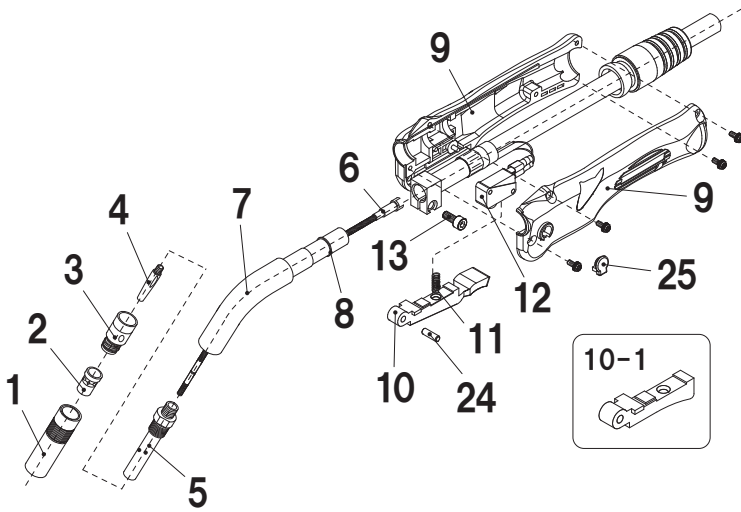

TL-35 部品表

TL-35	商品コード	品名	
	17053A-3000	TL-35-P	3m
	17053A-4500		4.5m
	17053A-6000		6m
	17053A-S-3000	TL-35-SL-P	3m
	17053A-S-4500		4.5m
	17053A-S-6000		6m
	17052A-3000	TL-35-D	3m
	17052A-4500		4.5m
	17052A-6000		6m
	17052A-S-3000	TL-35-SL-D	3m
	17052A-S-4500		4.5m
	17052A-S-6000		6m
	17061A-3000	TL-35F-P	3m
	17061A-4500		4.5m
	17061A-6000		6m
	17061A-S-3000	TL-35F-SL-P	3m
	17061A-S-4500		4.5m
	17061A-S-6000		6m
	17060A-3000	TL-35F-D	3m
	17060A-4500		4.5m
	17060A-6000		6m
	17060A-S-3000	TL-35F-SL-D	3m
	17060A-S-4500		4.5m
	17060A-S-6000		6m
	17057A-3000	TL-35K-P	3m
	17057A-4500		4.5m
	17057A-6000		6m
	17057A-S-3000	TL-35K-SL-P	3m
	17057A-S-4500		4.5m
	17057A-S-6000		6m
	17056A-3000	TL-35K-D	3m
	17056A-4500		4.5m
	17056A-6000		6m
	17056A-S-3000	TL-35K-SL-D	3m
	17056A-S-4500		4.5m
	17056A-S-6000		6m
	17065A-3000	TL-35G-P	3m
	17065A-4500		4.5m
	17065A-6000		6m
	17065A-S-3000	TL-35G-SL-P	3m
	17065A-S-4500		4.5m
	17065A-S-6000		6m
	17064A-3000	TL-35G-D	3m
	17064A-4500		4.5m
	17064A-6000		6m
	17064A-S-3000	TL-35G-SL-D	3m
	17064A-S-4500		4.5m
	17064A-S-6000		6m

①	001002	Nノズル	16mm
②	003002	N-Sオリフィス	
③	004002	N-Sインシュレータ	
④	002003	Nチップ	1.2mm
⑥	020210	インナーチューブ	TL-35・35K・35G
	020212		TL-35F
⑤+⑦+⑧	020305	トーチホドディー式	TL-35
	038057		TL-35K
	020201		TL-35G
⑤+⑦+⑧ +フレキキャップ	020204		TL-35F
⑤	036001	チップホドディーA	
⑦	020306	トーチホドディーミ	TL-35
	020205		TL-35F
	038070		TL-35K
	020202		TL-35G
⑧	038055	トーチホドディーOリング	P8
	036028	フレキキャップ	Fシリーズ共通
⑨	17000A-Fe	TL2ハンドル	
10-1	17001A	TLスイッチレバー	
⑩	06410A	TLロングスイッチレバー	
⑪	032016	CSH/TLスプリング	
⑫	032013	マイクロスイッチ(ゴムカバー付)	
⑬	020123	締付ホルト	
⑭	072021	スイッチレバーピン	
⑮	077093	TL絶縁キャップ	

パワーケーブルDタイプ

TL-35	商品コード	品名	
⑮	17036A-3000	TL-35-Dパワーケーブル	3m
	17036A-4500		4.5m
	17036A-6000		6m
⑯	020001	給電アダプタ	
⑰	020005	アダプタOリング	
⑱	020002	アダプタナット	
⑲	020003	ライナナット	
⑳	020004	固定ネジ	
⑲	037002	TL-20,35/CSH-35ライナ3m 0.8-0.9mm	
	037045	TL-20,35/CSH/TH-35ライナ4m 0.9mm	
	037003	TL-20,35/CSH-35ライナ3m 1.0-1.2mm	
	037046	TL-20,35/CSH-35ライナ4.5m 1.2mm	
	037006	TL-20,35/CSH-35ライナ6.0m 1.2mm	
㉑	036035	ライナOリング	S4