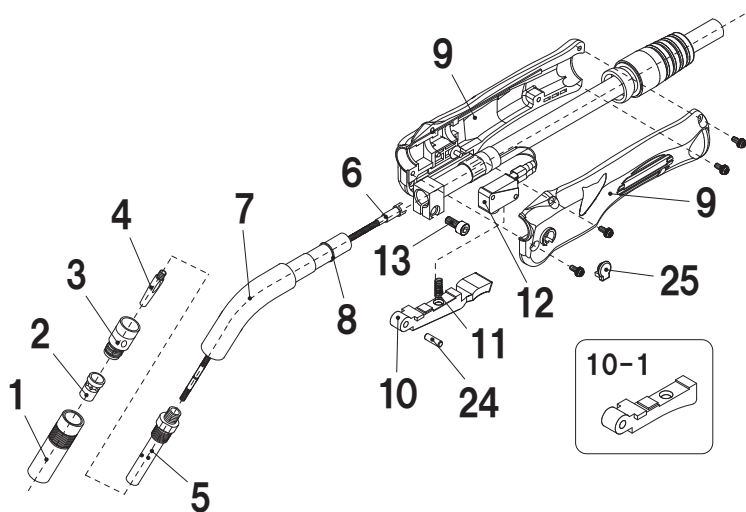

TL-35 部品表

TL-35	商品コード	品名	
	17053A-3000	TL-35-P	3m
	17053A-4500		4.5m
	17053A-6000		6m
	17053A-S-3000	TL-35-SL-P	3m
	17053A-S-4500		4.5m
	17053A-S-6000		6m
	17052A-3000	TL-35-D	3m
	17052A-4500		4.5m
	17052A-6000		6m
	17052A-S-3000	TL-35-SL-D	3m
	17052A-S-4500		4.5m
	17052A-S-6000		6m
	17061A-3000	TL-35F-P	3m
	17061A-4500		4.5m
	17061A-6000		6m
	17061A-S-3000	TL-35F-SL-P	3m
	17061A-S-4500		4.5m
	17061A-S-6000		6m
	17060A-3000	TL-35F-D	3m
	17060A-4500		4.5m
	17060A-6000		6m
	17060A-S-3000	TL-35F-SL-D	3m
	17060A-S-4500		4.5m
	17060A-S-6000		6m
	17057A-3000	TL-35K-P	3m
	17057A-4500		4.5m
	17057A-6000		6m
	17057A-S-3000	TL-35K-SL-P	3m
	17057A-S-4500		4.5m
	17057A-S-6000		6m
	17056A-3000	TL-35K-D	3m
	17056A-4500		4.5m
	17056A-6000		6m
	17056A-S-3000	TL-35K-SL-D	3m
	17056A-S-4500		4.5m
	17056A-S-6000		6m
	17065A-3000	TL-35G-P	3m
	17065A-4500		4.5m
	17065A-6000		6m
	17065A-S-3000	TL-35G-SL-P	3m
	17065A-S-4500		4.5m
	17065A-S-6000		6m
	17064A-3000	TL-35G-D	3m
	17064A-4500		4.5m
	17064A-6000		6m
	17064A-S-3000	TL-35G-SL-D	3m
	17064A-S-4500		4.5m
	17064A-S-6000		6m

パワーケーブルDタイプ

TL-35	商品コード	品名	
⑮	17036A-3000	TL-35-Dパワーケーブル	3m
	17036A-4500		4.5m
	17036A-6000		6m
⑯	020001	給電アダプタ	
⑰	020005	アダプタOリング	
⑱	020002	アダプタナット	
⑲	020003	ライナナット	
⑳	020004	固定ネジ	
⑲	037002	TL-20,35/CSH-35ライナ3m 0.8-0.9mm	
	037045	TL-20,35/CSH/TH-35ライナ4m 0.9mm	
	037003	TL-20,35/CSH-35ライナ3m 1.0-1.2mm	
	037046	TL-20,35/CSH-35ライナ4.5m 1.2mm	
	037006	TL-20,35/CSH-35ライナ6.0m 1.2mm	
㉑	036035	ライナOリング	S4

■ガイドチューブの交換

1. 工具等を使用してガイドチューブを抜いてください。
2. 新しいガイドチューブをアダプタにセットしてください。

ガイドチューブの先端を図の方向からセットしてください。

アダプタ

	商品コード	品名	
②②	020030	Nアダプタ	
②③	020040	ガイドチューブ	
②②	020029	Dアダプタ 350A	
	020031	Dアダプタ 500A	
D用アダプタ部品	②③	020041	ガイドチューブ
	020054	パワーケーブルアダプタ 350A	
	020050	パワーケーブルアダプタ 500A	
	020052	アウトレットガイド	
	020053	ガイドアダプタ	
②②	020037	Bアダプタ	
②③	020043	ガイドチューブ	
②②	020033	Hアダプタ	
②③	020044	ガイドチューブ	