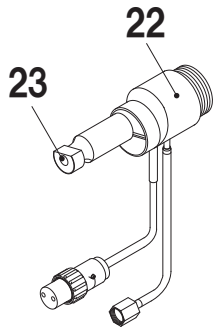

■ガイドチューブの交換

1. 工具等を使用してガイドチューブを抜いてください。
2. 新しいガイドチューブをアダプタにセットしてください。

ガイドチューブの先端を図の方向からセットしてください。

アダプタ

	商品コード	品名	
②②	020030	Nアダプタ	
②③	020040	ガイドチューブ	
②②	020029	Dアダプタ 350A	
	020031	Dアダプタ 500A	
D用アダプタ部品	②③	020041	ガイドチューブ
	020054	パワーケーブルアダプタ 350A	
	020050	パワーケーブルアダプタ 500A	
	020052	アウトレットガイド	
	020053	ガイドアダプタ	
②②	020037	Bアダプタ	
②③	020043	ガイドチューブ	
②②	020033	Hアダプタ	
②③	020044	ガイドチューブ	

※以下の送給装置接続仕様トーチの部品については別途お問い合わせください。

- ・EURO仕様
- ・TAB仕様
- ・DV仕様
- ・AT仕様