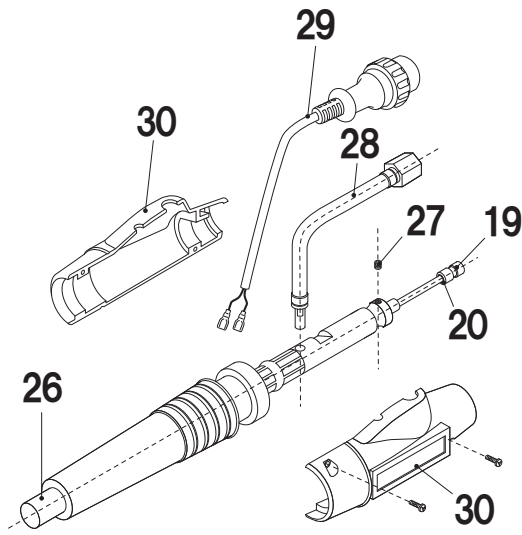

TL-35 部品表

TL-35	商品コード	品名	
	17053A-3000	TL-35-P	3m
	17053A-4500		4.5m
	17053A-6000		6m
	17053A-S-3000	TL-35-SL-P	3m
	17053A-S-4500		4.5m
	17053A-S-6000		6m
	17052A-3000	TL-35-D	3m
	17052A-4500		4.5m
	17052A-6000		6m
	17052A-S-3000	TL-35-SL-D	3m
	17052A-S-4500		4.5m
	17052A-S-6000		6m
	17061A-3000	TL-35F-P	3m
	17061A-4500		4.5m
	17061A-6000		6m
	17061A-S-3000	TL-35F-SL-P	3m
	17061A-S-4500		4.5m
	17061A-S-6000		6m
	17060A-3000	TL-35F-D	3m
	17060A-4500		4.5m
	17060A-6000		6m
	17060A-S-3000	TL-35F-SL-D	3m
	17060A-S-4500		4.5m
	17060A-S-6000		6m
	17057A-3000	TL-35K-P	3m
	17057A-4500		4.5m
	17057A-6000		6m
	17057A-S-3000	TL-35K-SL-P	3m
	17057A-S-4500		4.5m
	17057A-S-6000		6m
	17056A-3000	TL-35K-D	3m
	17056A-4500		4.5m
	17056A-6000		6m
	17056A-S-3000	TL-35K-SL-D	3m
	17056A-S-4500		4.5m
	17056A-S-6000		6m
	17065A-3000	TL-35G-P	3m
	17065A-4500		4.5m
	17065A-6000		6m
	17065A-S-3000	TL-35G-SL-P	3m
	17065A-S-4500		4.5m
	17065A-S-6000		6m
	17064A-3000	TL-35G-D	3m
	17064A-4500		4.5m
	17064A-6000		6m
	17064A-S-3000	TL-35G-SL-D	3m
	17064A-S-4500		4.5m
	17064A-S-6000		6m

パワーケーブルDタイプ

TL-35	商品コード	品名	
⑮	17036A-3000	TL-35-Dパワーケーブル	3m
	17036A-4500		4.5m
	17036A-6000		6m
⑯	020001	給電アダプタ	
⑰	020005	アダプタOリング	
⑱	020002	アダプタナット	
⑲	020003	ライナナット	
⑳	020004	固定ネジ	
⑲	037002	TL-20,35/CSH-35ライナ3m 0.8-0.9mm	
	037045	TL-20,35/CSH/TH-35ライナ4m 0.9mm	
	037003	TL-20,35/CSH-35ライナ3m 1.0-1.2mm	
	037046	TL-20,35/CSH-35ライナ4.5m 1.2mm	
	037006	TL-20,35/CSH-35ライナ6.0m 1.2mm	
㉑	036035	ライナOリング	S4

パワーケーブルPタイプ

TL-35	商品コード	品名
②⑥	17037A-3000	TL-35-Pパワーケーブル 3m
	17037A-4500	4.5m
	17037A-6000	6m
①⑨	037002	TL-20,35/CSH-35ライナ3m 0.8-0.9mm
	037045	TL-20,35/CSH/TH-35ライナ4m 0.9mm
	037003	TL-20,35/CSH-35ライナ3m 1.0-1.2mm
	037046	TL-20,35/CSH-35ライナ4.5m 1.2mm
	037006	TL-20,35/CSH-35ライナ6.0m 1.2mm
②⑩	036035	ライナリング S4
②⑦	031035	ライナ固定ネジ
②⑧	032058	CSガスホスN・D
②⑨	032052	CSプラグケーブル
②⑩	033108	トーチ用サポーター